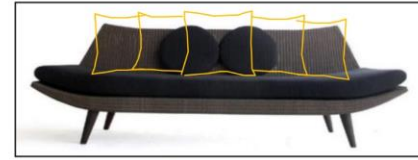

ラウンジ

F 12-2

フロント

メーカー: 小野寺氏

メーカー: SENSES
品番: BASTILLE29
取扱:
インターファブリクス
小野寺氏
TEL: 03-3479-4552

BAR

カーペット

より背が見える
背板、座り付け仕上
要所に異なる、及び 縫製 調整のこと