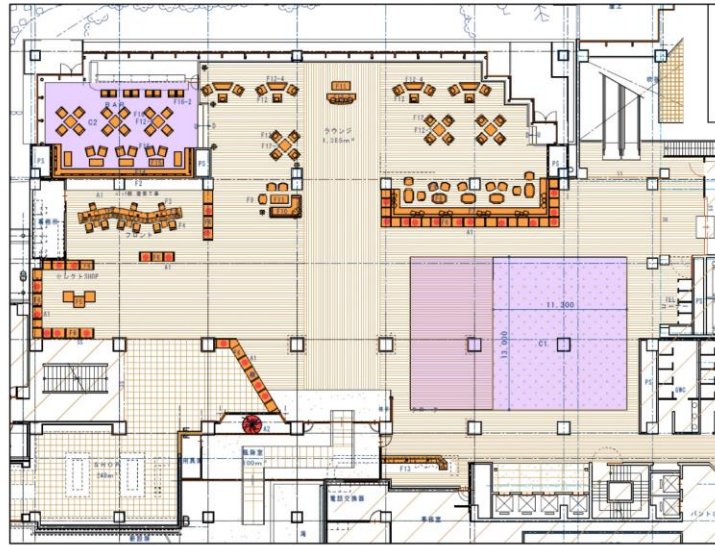

モダンな洗面シンク

然ルームベッド・リビング廻り

露天風呂付テラス

露天風呂越しに
光の入る明るい洗面

F 10

飾棚木色

フローリング

張地