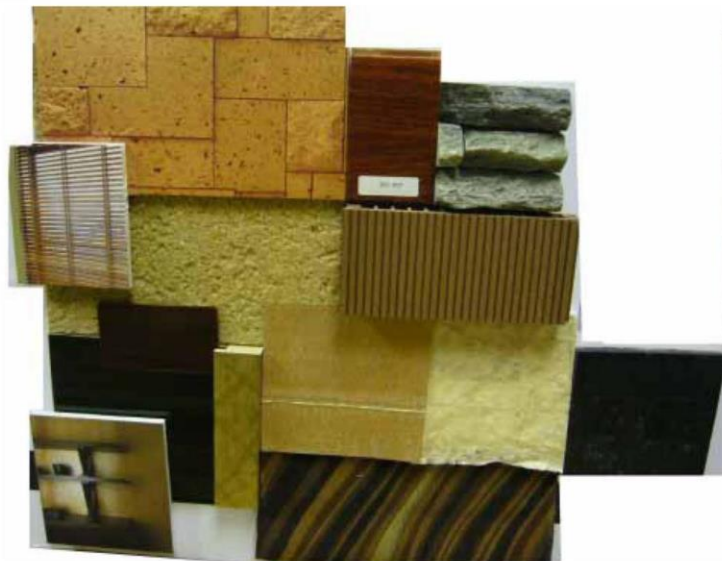

然ルームベッド・リビング廻り