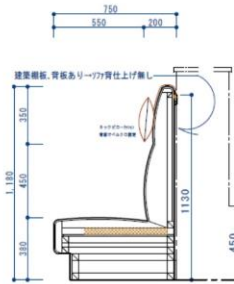

張地
木部: WB色

F 14

張地

F 9

張地

F 7

より背が見える
背板、座り付け仕上
要所に異なる、及び 縫製 調整のこと

張地